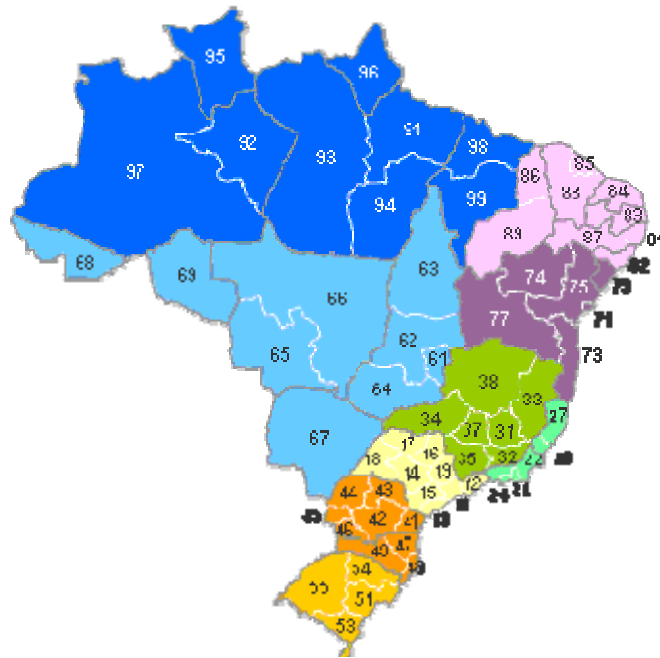

Estatísticas de Celulares por Código de Área (DDD)

Códigos Nacionais (DDD)

Qual a cidade com maior densidade do país?

A área local 71, cuja principal cidade é Salvador, superou em 2007 a área local 61 cuja principal cidade é Brasília. Apesar da alta densidade de celulares em Salvador, este dado não significa que a capital da Bahia tenha ultrapassado Brasília, em densidade. A área local 61 abrange uma região maior que o Distrito Federal que possuía uma densidade de 111,44 celulares/100 habitantes. em Ago/07. Não é possível, portanto, afirmar, baseado nestes dados, que Salvador ultrapassou Brasília.

Ranking de Áreas Locais por Densidade

	Cód. DDD	UF	Cidade Principal	Celulares p/ 100 Hab.		
				abr/08	mai/08	jun/08
1º	71	BA	Salvador	116,92	118,75	119,96
2º	61	DF*	Brasília*	103,01	105,38	106,84
3º	31	MG	Belo Horizonte	94,70	96,08	97,68
4º	51	RS	Porto Alegre	88,18	89,31	90,34
5º	21	RJ	Rio de Janeiro	85,73	87,51	89,06
6º	48	SC	Florianópolis	86,87	87,87	88,77
7º	62	GO	Goiânia	83,69	85,91	87,17
8º	41	PR	Curitiba	83,36	84,57	86,14
9º	22	RJ	Campos	81,91	83,95	85,71
10º	67	MS	Campo Grande	81,28	83,59	85,37
11º	11	SP	São Paulo	80,24	81,89	83,36
12º	47	SC	Joinville	78,81	80,22	81,56
13º	85	CE	Fortaleza	77,74	79,76	81,53
14º	34	MG	Uberlândia	78,49	79,95	81,16
15º	65	MT	Cuiabá	78,83	80,00	81,01
16º	37	MG	Divinópolis	78,35	79,70	80,95
17º	53	RS	Pelotas	77,49	78,75	79,88
18º	54	RS	Caxias do Sul	76,92	78,28	79,36
19º	19	SP	Campinas	73,14	74,99	76,50
20º	13	SP	Santos	71,81	73,52	76,11
21º	81	PE	Recife	72,96	73,95	74,88
22º	27	ES	Vitória	69,53	70,69	71,91
23º	12	SP	S. José dos Campos	68,74	70,03	71,33
24º	92	AM	Manaus	69,11	70,25	71,12
25º	45	PR	Foz do Iguaçu	68,86	69,98	70,96
26º	24	RJ	Volta Redonda	66,65	68,65	70,50